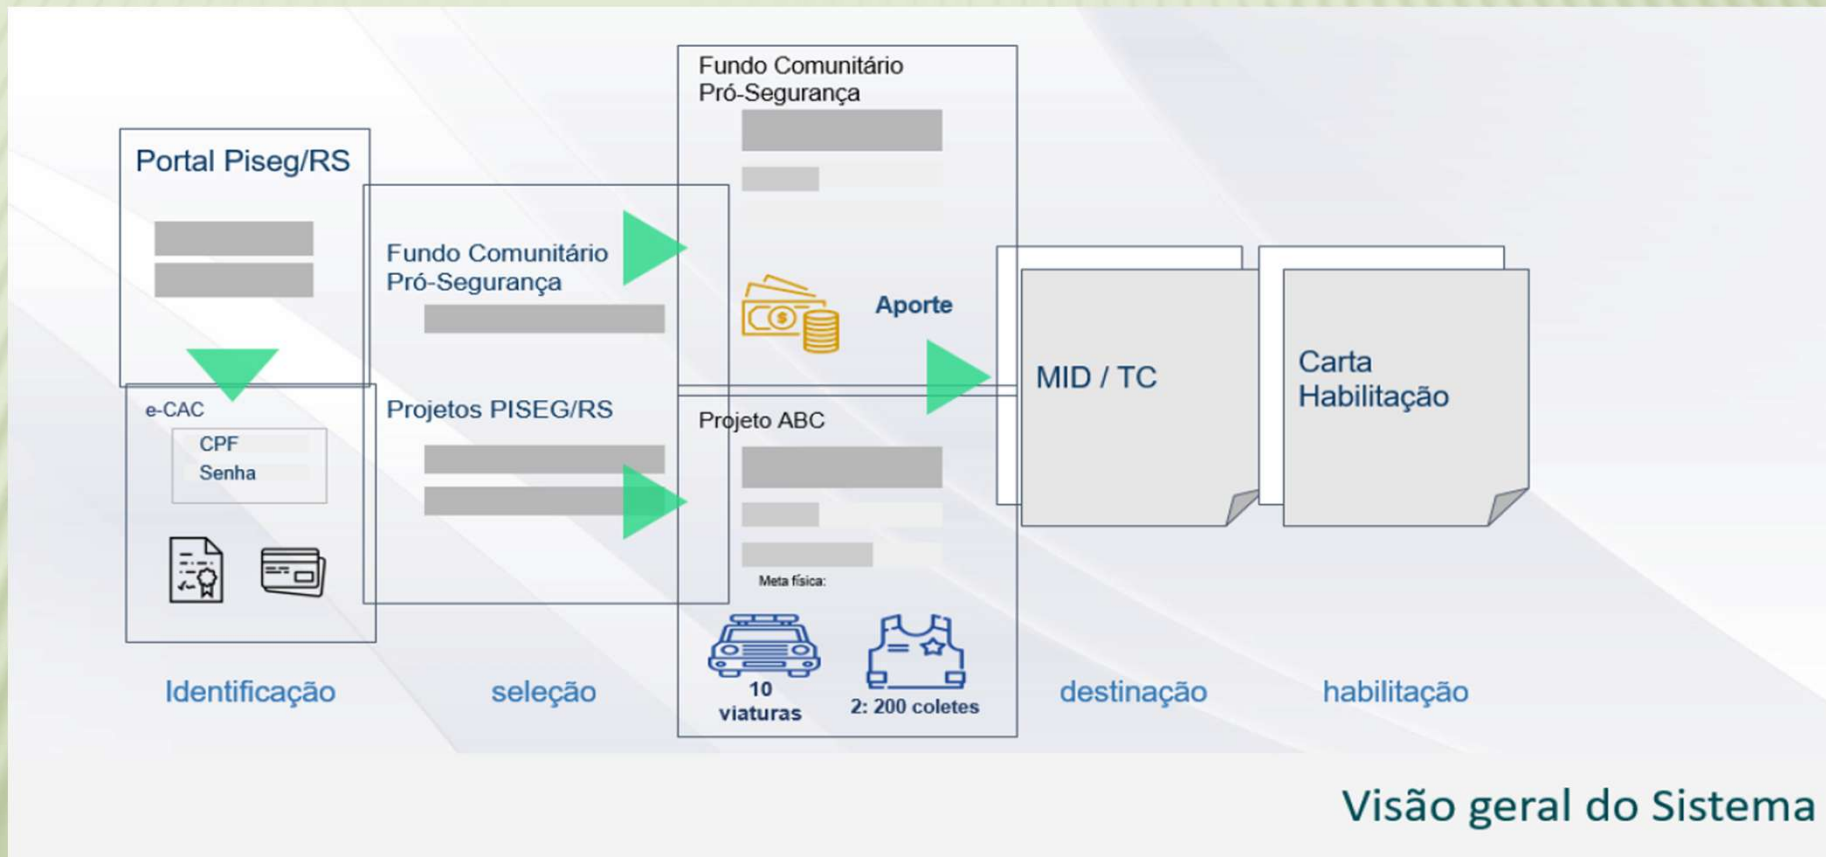

COMO FUNCIONA O PISEG?